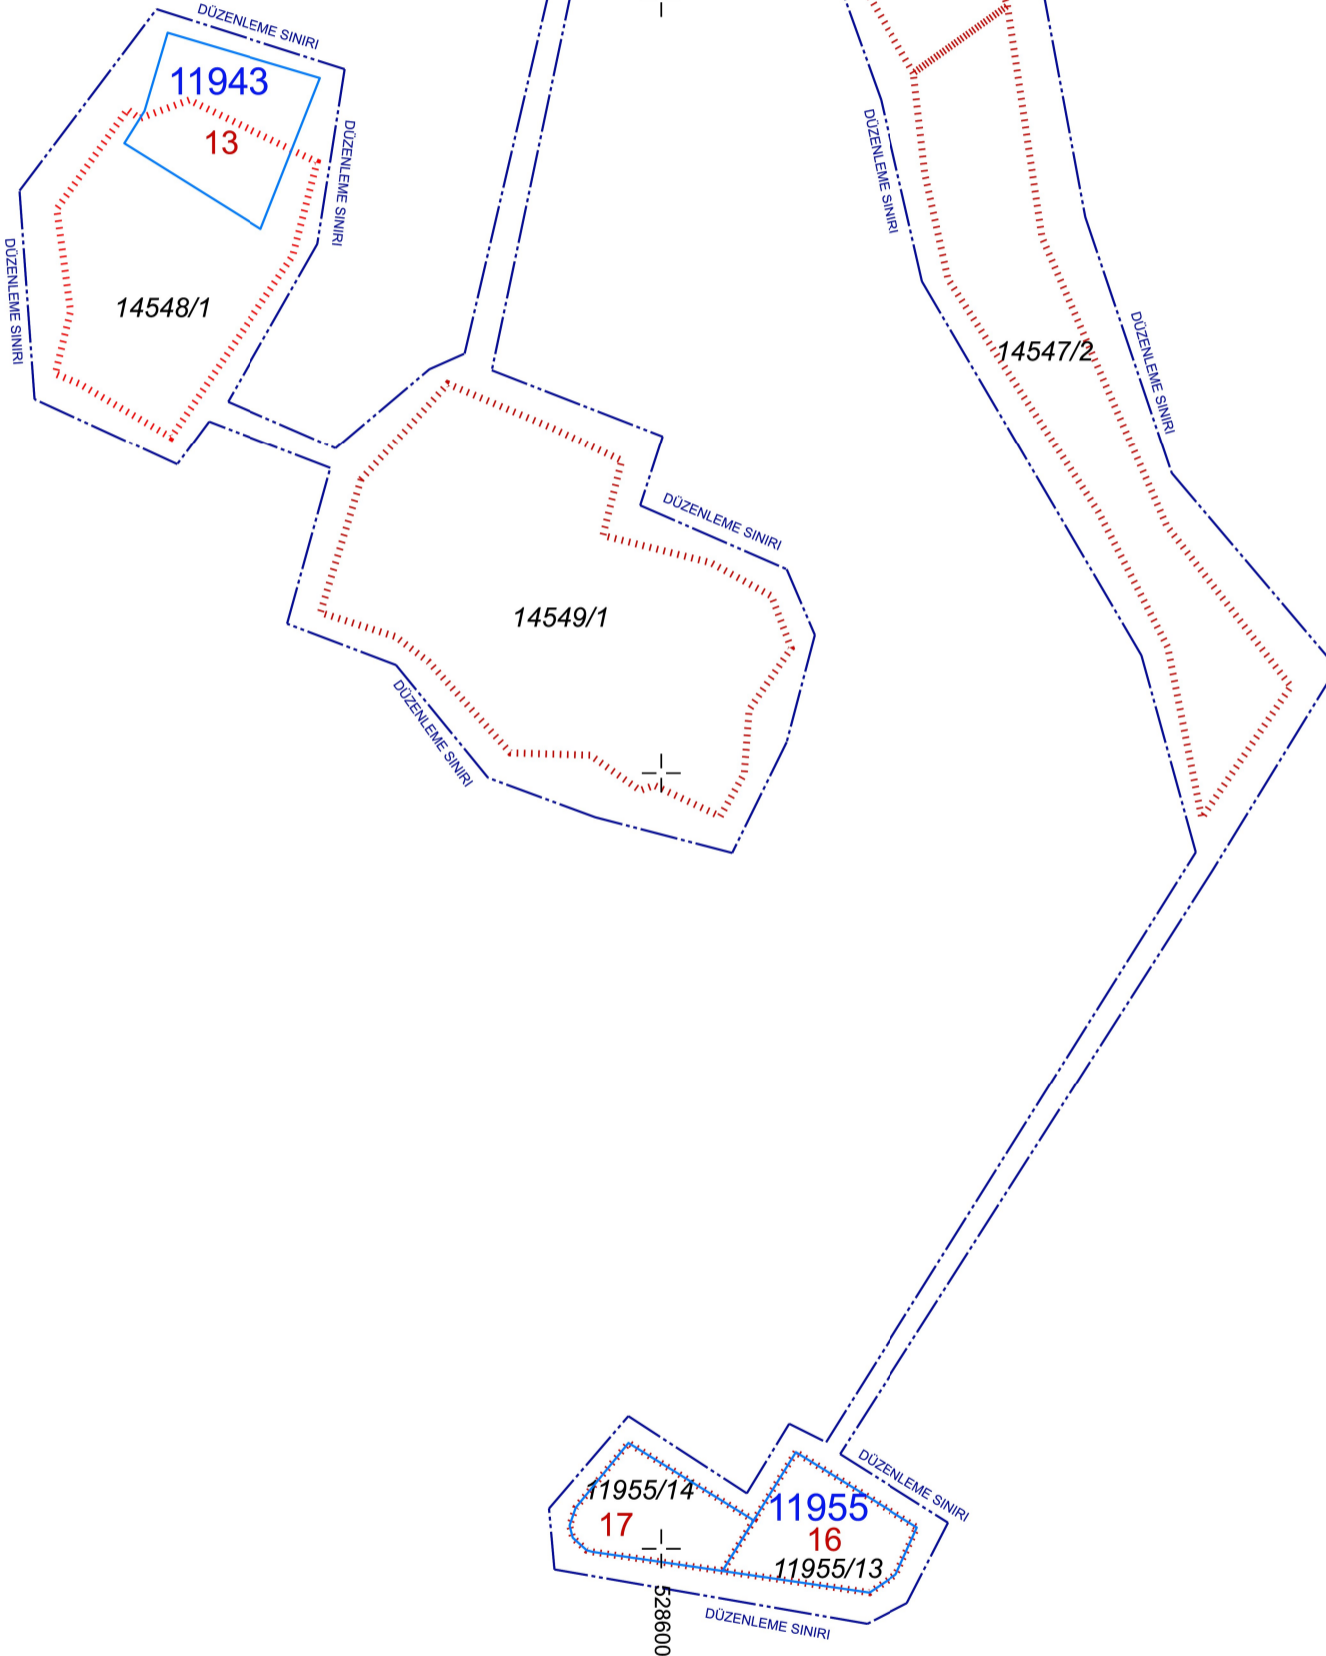

4568000

SAMSUN İLİ, CANIK İLÇESİ
DÜVECİK MAHALLESİ; 9792 ADA,
DERELER MAHALLESİ; 6043 - 8035 ADALAR,
HACİSMAİL MAHALLESİ; 11937 - 14542 - 14544 - 14545 - 14546
- 14547 - 14548 - 14549 ADALAR
3194 SAYILI İMAR KANUNUNUN 18. MADDESİ
İMAR UYGULAMASI
DÜZENLEME SINIR KROKİSİ

ili
 Belediyesi
 Mahallesi

SAMSUN
 CANIK
 HACİSMAİL

4567800

4567600

4567400

528400

528600

528800

N

1

2000

		UYGUNDUR		KONTROL EDİLMİŞTİR
	DÜZENLEYEN	BELEDİYE/ÖZEL İDARE		KADASTRO MÜDÜRLÜĞÜ
		KONTROL EDEN	ONAYLAYAN	
ADI SOYADI				
TARİH				
İMZA				