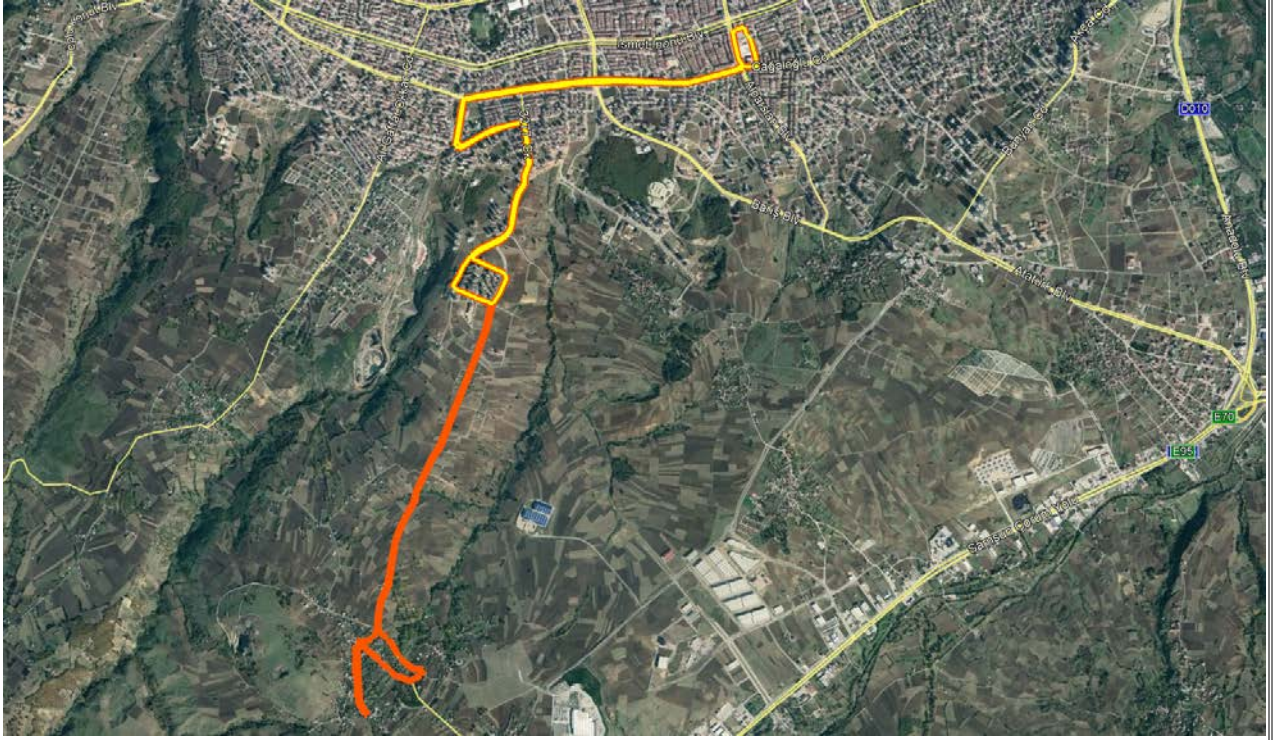

SAMSUN BÜYÜKŞEHİR BELEDİYESİ ULAŞIM DAİRESİ BAŞKANLIĞI

R7 RİNG HATTI

R7 Ring Hattının Kısa ve Uzun Güzergahları Bulunmaktadır.

Güzergâh Başlangıç	Güzergâh Üzerinde Önemli Lokasyonlar	Güzergâh Bitiş
Türkîş Tramvay İstasyonu	166. Sokak, 173. Sokak, Çağaloğlu Bulvarı, 3146.Sokak, Alparslan Caddesi, 3277. Sokak, Kamalı TOKİ, Kamalı Mahallesi	Atakent TOKİ ve Kamalı Mah.

*Hafta İçi Günler Kamalı Kalkış, Cumartesi Günleri TOKİ Kalkış