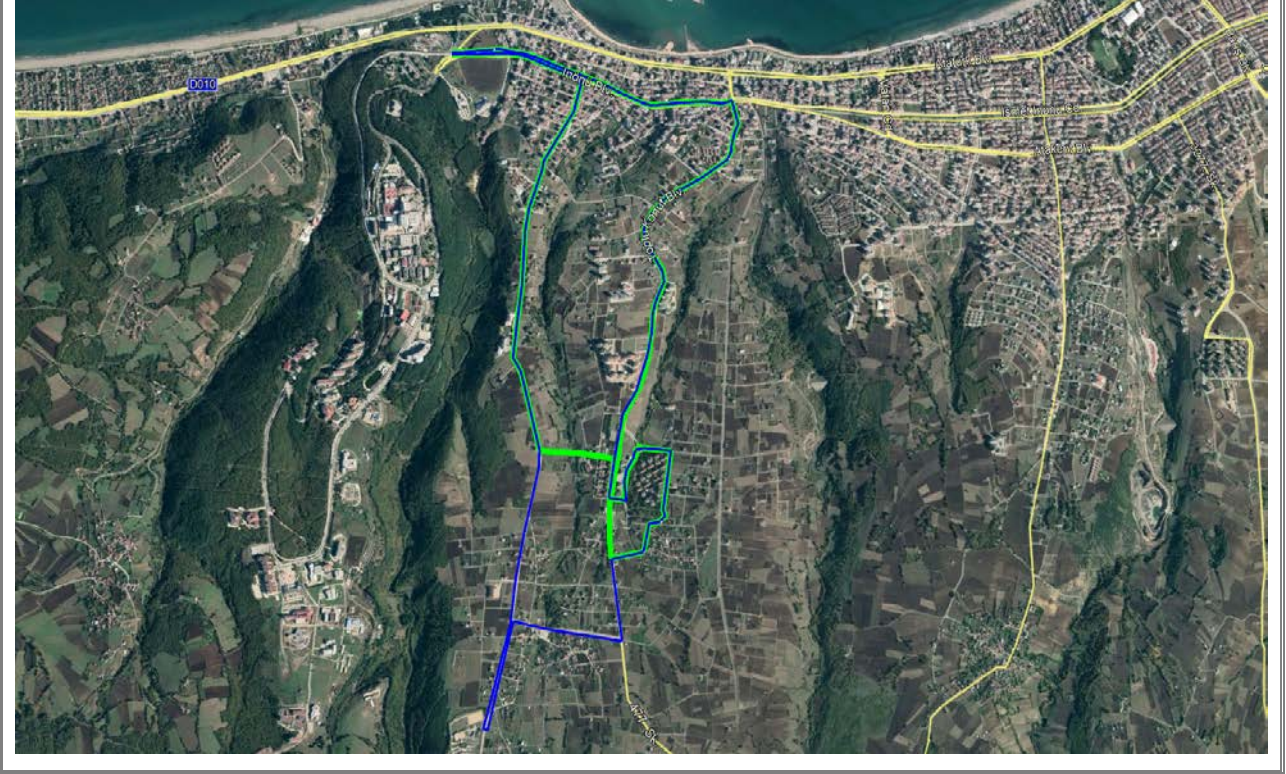

## R10 RİNG HATTI

Güzergâh Başlangıç	Güzergâh Üzerinde Önemli Lokasyonlar	Güzergâh Bitiş
OMÜ Rektörlük / Batı Garaj Tramvay İstasyonu	İnönü Bulvarı, Körfez Tramvay İstasyonu, Aziz Işık Bulvarı, Şehit Emrah Sapa Anadolu İmam Hatip Lisesi, <i>(Uzun Seferlerde Atılı Spor Tesisleri Dedeefendi Bulvarı, Toplu Konut Bulvarı; Kısa Seferlerde, Gençlik Bulvarı, Toplu Konut Bulvarı)</i> 385. Sokak, Yeşilova Caddesi, Bostancı Bulvarı, Toplu Konut Bulvarı, İnönü Bulvarı,	OMÜ Rektörlük / Batı Garaj Tramvay İstasyonu