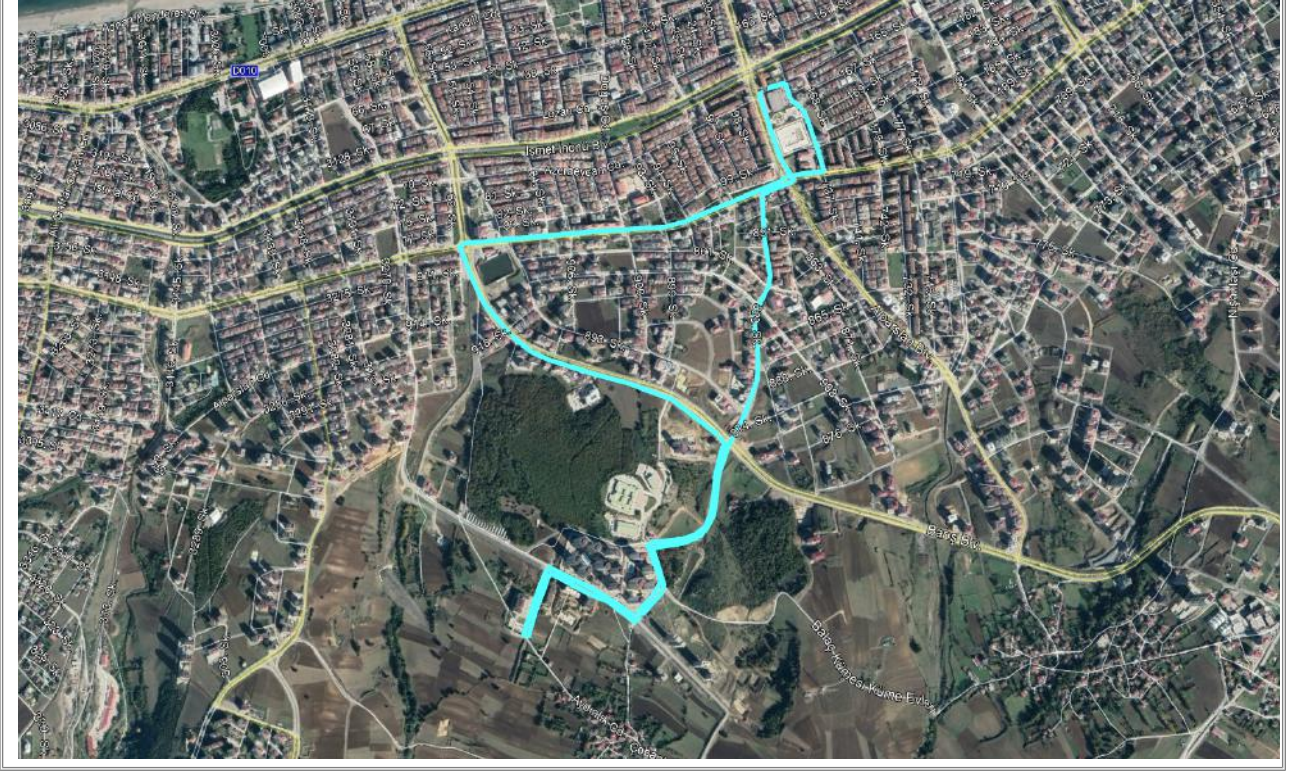

## R13 RİNG HATTI

Güzergâh Başlangıç	Güzergâh Üzerinde Önemli Lokasyonlar	Güzergâh Bitiş
Türkîş Tramvay İstasyonu	173.Sokak, Çağaloğlu Bulvarı, Barış Bulvarı, AFAD İl Acil Afet Müdürlüğü, Korupark Evleri, Anafartalar Anadolu Lisesi, 889.Sokak, 853. Sokak, Çağaloğlu Bulvarı, Alparslan Bulvarı	Türkîş Tramvay İstasyonu