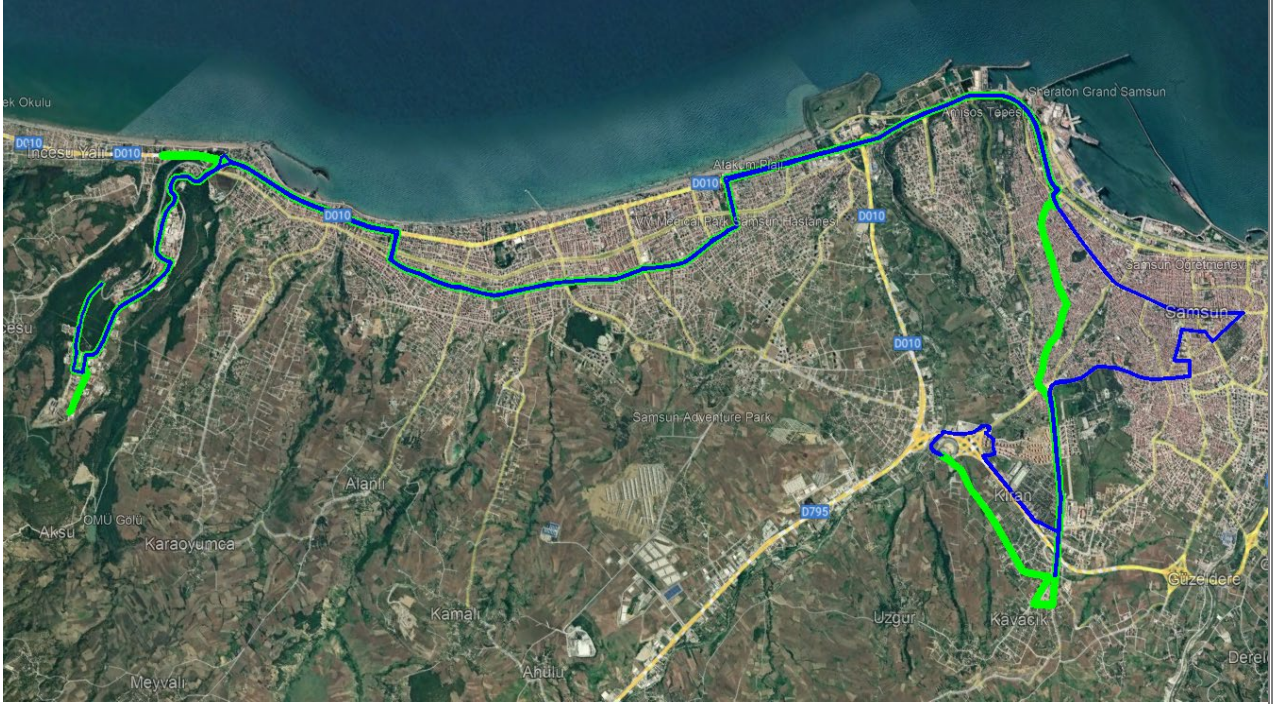

## 24 NOLU HAT

24/A koduyla "Mavi" renkli güzergâhta, 24/B koduyla "Yeşil" renkli güzergâhta faaliyet göstermektedir.

Hat Adı	Güzergâh Başlangıç	Güzergâh Üzerinde Önemli Lokasyonlar	Güzergâh Bitiş
24/A/G	Otogar	Makro Market, Gıda Borsası / Toptancılar Sitesi, Barış Bulvarı, Eğitim ve Araştırma Hastanesi, Şehit Korhan Ekiz Bulvarı, Gazi Ethem Paşa Bulvarı, İmroz Sokak, Aziziye Caddesi, Gazi Devlet Hastanesi, İbni Sina Caddesi, Kadın Hastalıkları ve Doğum Hastanesi, Mevlâna Caddesi, 100. Yıl Bulvarı, Gençlik Parkı, Atatürk Bulvarı, Nişantaşı Caddesi, Çağaloğlu Bulvarı, Vatan Caddesi, Atatürk Bulvarı	OMÜ
24/B	Otogar	Kırın Mahallesi, Kavacık Mahallesi, Barış Bulvarı, 30 Ağustos Caddesi, Fatın Rüştü Zorlu Caddesi, 2. Bulvarı Yolu, Öğretmenler Caddesi, Ilıca Çeşmesi, 100. Yıl Bulvarı, Gençlik Parkı, Atatürk Bulvarı, Nişantaşı Caddesi, Çağaloğlu Bulvarı, Vatan Caddesi, Atatürk Bulvarı, Turgut Özal Yurdu Yurdu, Samsun Kız Yurdu	OMÜ