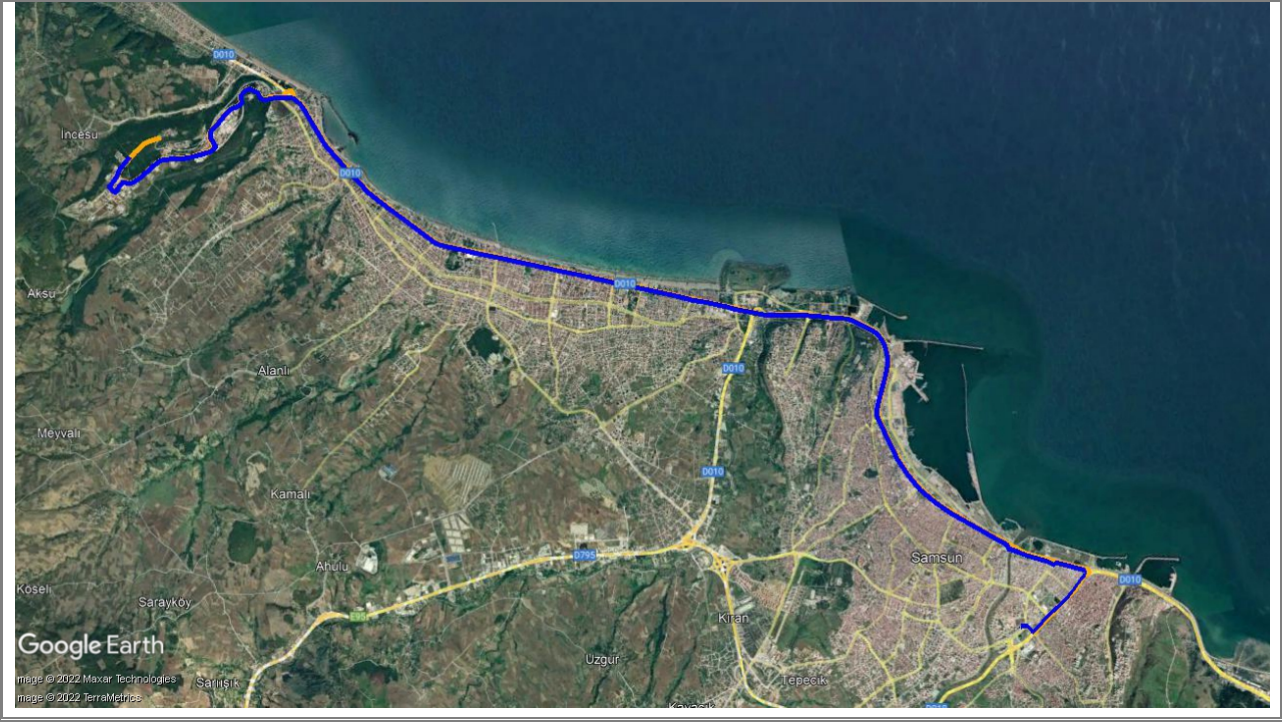

SAMSUN BÜYÜKŞEHİR BELEDİYESİ ULAŞIM DAİRESİ BAŞKANLIĞI

E1 EKSPRES HATTI

Güzergâh Başlangıç	Güzergâh Üzerinde Önemli Lokasyonlar	Güzergâh Bitiş
Belediye Evleri	Soğuksu, Belediye Evleri, Samsunspor, Kılıçdede, Gar, Meydan, Büyük Cami, Gençlik Parkı, Fener, Güzel Sanatlar Fakültesi, Denizevleri, Mimar Sinan, Türkîş, Ömür Evleri, Çobanlı, Atakent, Kurupelit, OMÜ	OMÜ