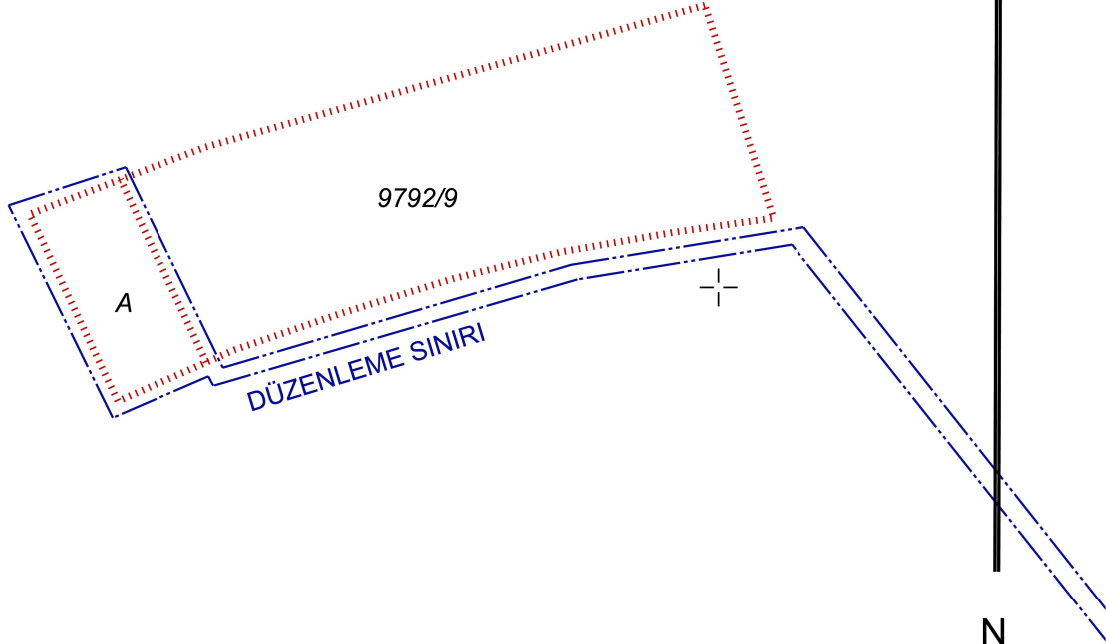

4569500

İli
Belediyesi
MahallesiSAMSUN
CANİK
DÜVECİK

SAMSUN İLİ, CANİK İLÇESİ
DÜVECİK MAHALLESİ; 9792 ADA,
DERELER MAHALLESİ; 6043 - 8035 ADALAR,
HACIİSMAIL MAHALLESİ; 11937 - 14542 - 14544 - 14545 - 14546
- 14547 - 14548 - 14549 ADALAR
3194 SAYILI İMAR KANUNUNUN 18. MADDESİ
İMAR UYGULAMASI
DÜZENLEME SINIR KROKİSİ

4569400

4569300

527800

527900

N

1

1000

		UYGUNDUR		KONTROL EDİLMİŞTİR
	DÜZENLEYEN	BELEDİYE/ÖZEL İDARE		KADASTRO MÜDÜRLÜĞÜ
		KONTROL EDEN	ONAYLAYAN	
ADI SOYADI				
TARİH				
İMZA				