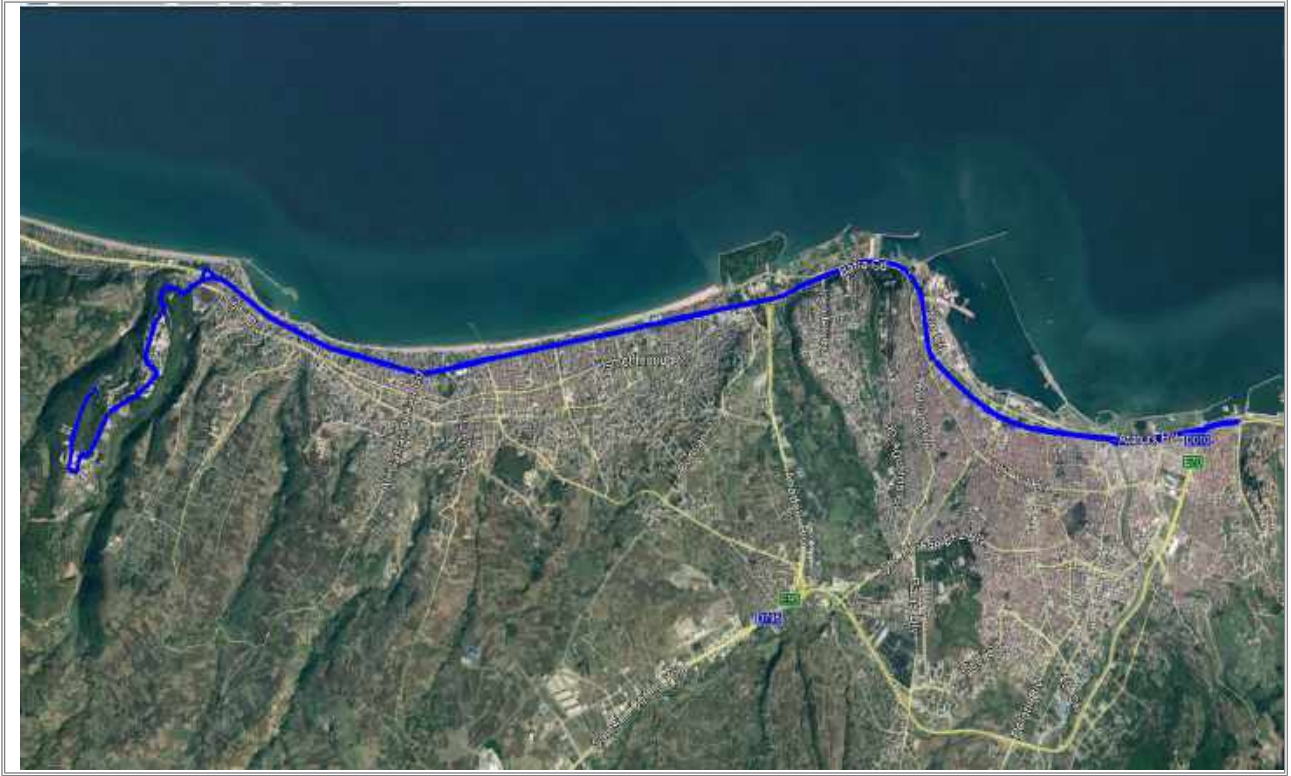

## E1 EKSPRES HATTI

Güzergâh Başlangıç	Güzergâh Üzerinde Önemli Lokasyonlar	Güzergâh Bitiş
Belediye Evleri	Belediye Evleri, Samsunspor, Kılıçdede, Gar, Meydan, Büyük Cami, Gençlik Parkı, Fener, Güzel Sanatlar Fakültesi, Denizevleri, Mimar Sinan, Türkîş, Ömür Evleri, Çobanlı, Atakent, Kurupelit, OMÜ	OMÜ