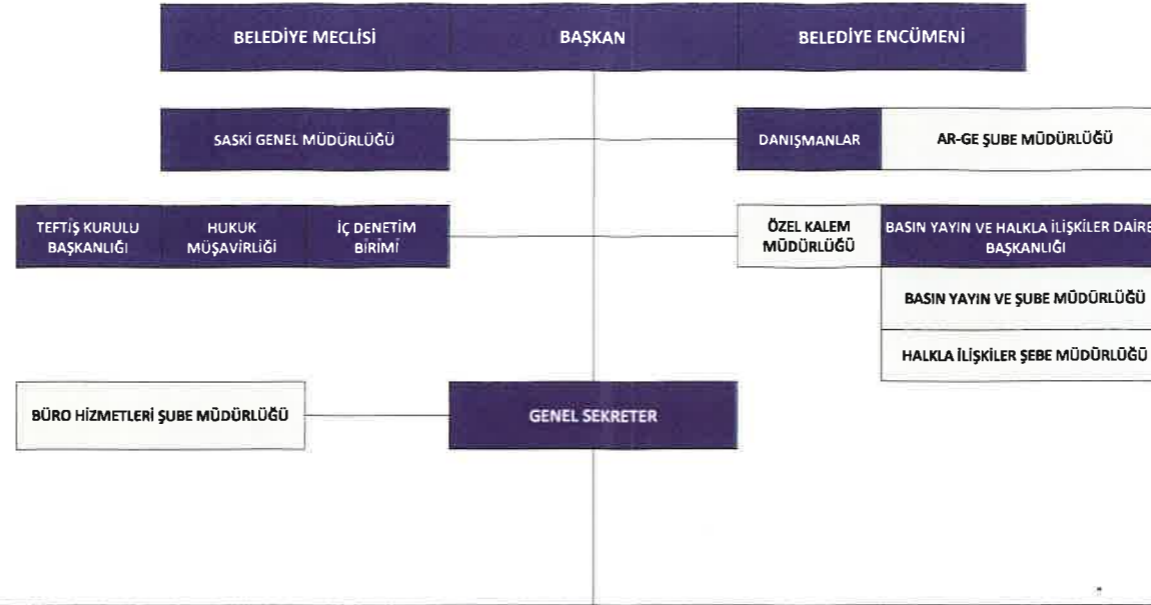

SAMSUN BÜYÜKŞEHİR BELEDİYESİ
TEŞKİLAT ŞEMASI

GENEL SEKRETER YARDIMCISI	GENEL SEKRETER YARDIMCISI	GENEL SEKRETER YARDIMCISI	GENEL SEKRETER YARDIMCISI
---------------------------	---------------------------	---------------------------	---------------------------