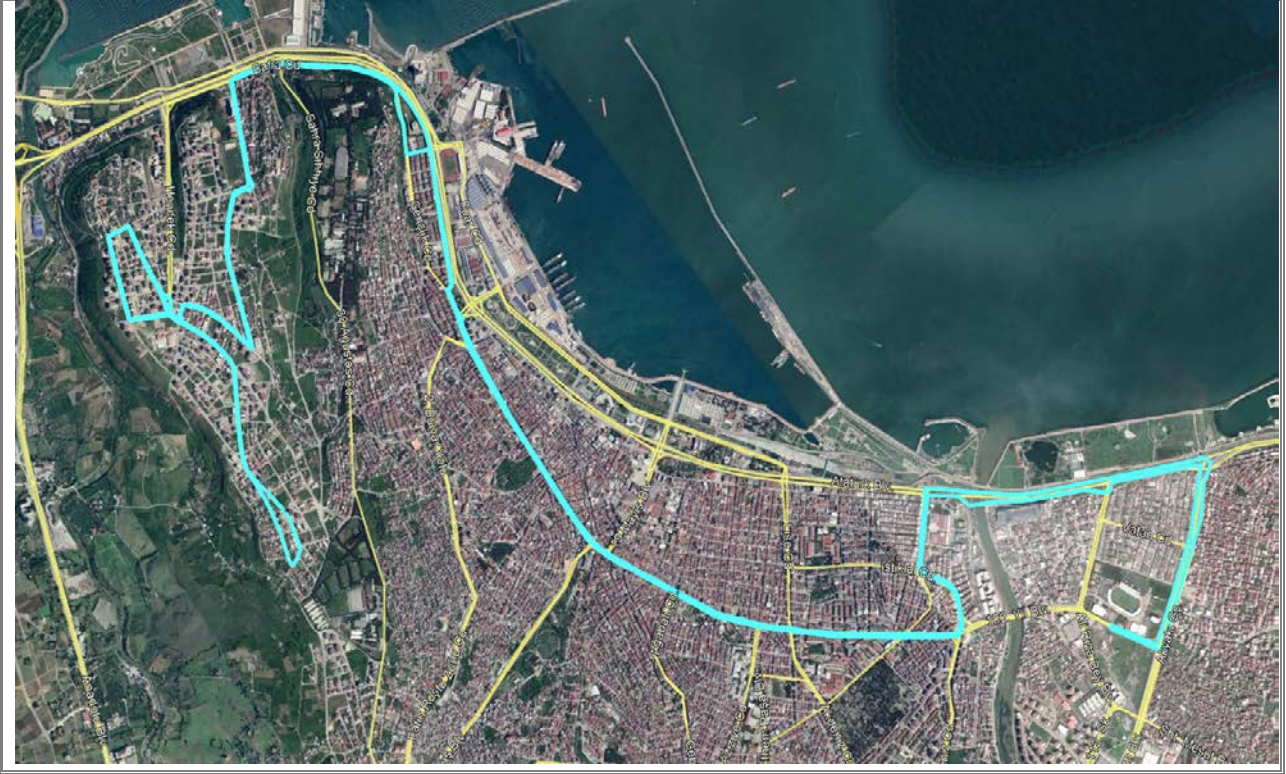

SAMSUN BÜYÜKŞEHİR BELEDİYESİ ULAŞIM DAİRESİ BAŞKANLIĞI

E3 EKSPRES HATTI

Güzergâh Başlangıç	Güzergâh Üzerinde Önemli Lokasyonlar	Güzergâh Bitiş
Eski Stadyum Yanı	Belediye Evleri, Samsunspor, Kılıçdede, Adliye, Uğur Mumcu Parkı, Zübeyde Hanım Parkı, 100.Yıl Bulvarı, Baruthane	Baruthane