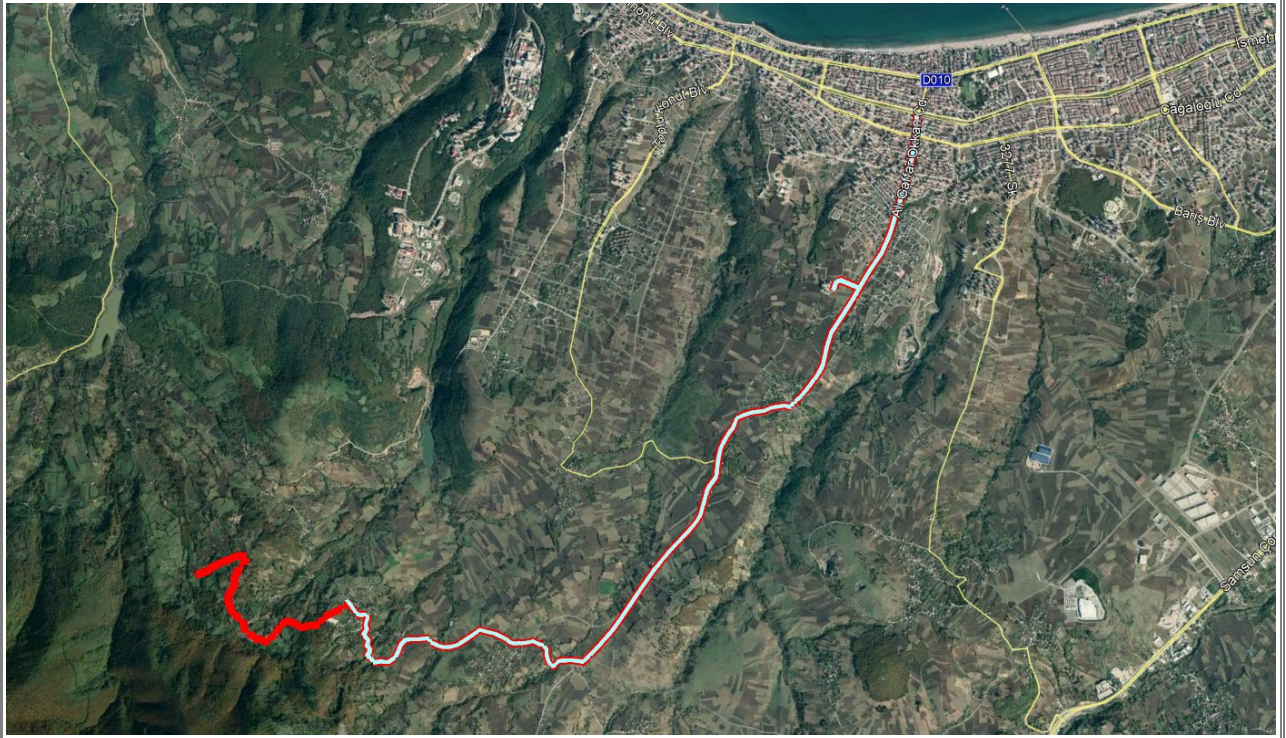

SAMSUN BÜYÜKŞEHİR BELEDİYESİ ULAŞIM DAİRESİ BAŞKANLIĞI

R8 RİNG HATTI

R8 Ring Hattının Kısa ve Uzun Güzergâhları Bulunmaktadır.

Güzergâh Başlangıç	Güzergâh Üzerinde Önemli Lokasyonlar	Güzergâh Bitiş
Atakent Tramvay İstasyonu	Ali Gaffar Okkan Caddesi, Atakum Panorama Sitesi, Alanlı Mahallesi, Meyvalı Mahallesi, Yukarı Aksu Mahallesi, Karagöl	Panorama Sitesi, Yukarı Aksu, Karagöl

*Panorama,

**Yukarı Aksu.